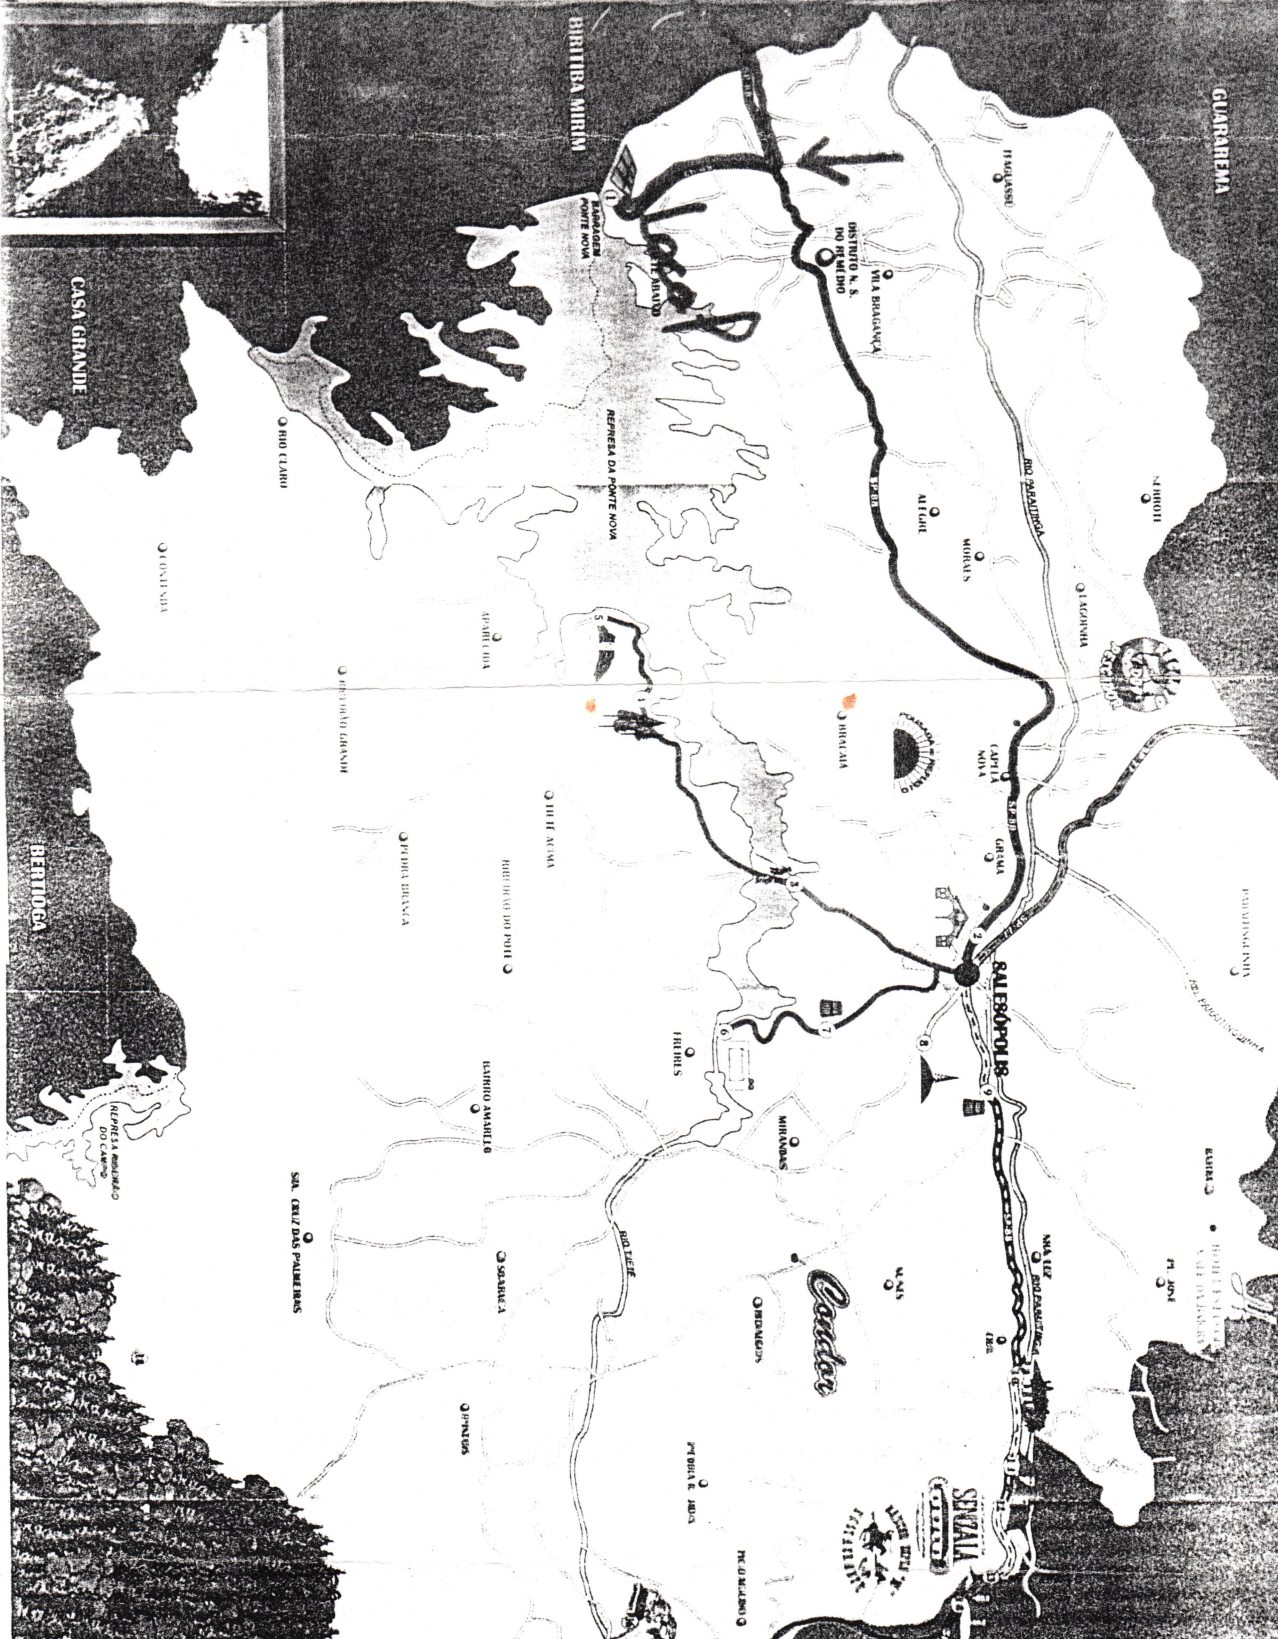

MUNICÍPIO DE SALESÓPOLIS

Distância (km)	Nome do Ponto
1	INÓCENSO
2	INÓCENSO
3	INÓCENSO
4	INÓCENSO
5	INÓCENSO
6	INÓCENSO
7	INÓCENSO
8	INÓCENSO
9	INÓCENSO
10	INÓCENSO
11	INÓCENSO
12	INÓCENSO
13	INÓCENSO
14	INÓCENSO
15	INÓCENSO
16	INÓCENSO
17	INÓCENSO
18	INÓCENSO
19	INÓCENSO
20	INÓCENSO
21	INÓCENSO
22	INÓCENSO
23	INÓCENSO
24	INÓCENSO
25	INÓCENSO
26	INÓCENSO
27	INÓCENSO
28	INÓCENSO
29	INÓCENSO
30	INÓCENSO
31	INÓCENSO
32	INÓCENSO
33	INÓCENSO
34	INÓCENSO
35	INÓCENSO
36	INÓCENSO
37	INÓCENSO
38	INÓCENSO
39	INÓCENSO
40	INÓCENSO
41	INÓCENSO
42	INÓCENSO
43	INÓCENSO
44	INÓCENSO
45	INÓCENSO
46	INÓCENSO
47	INÓCENSO
48	INÓCENSO
49	INÓCENSO
50	INÓCENSO

ÔNIBUS JULIO SIMÕES - SAÍDA DE MOGI DAS CRUZES
 LOCAL DE SAÍDA DE MOGI: PRAÇA DOS IMIGRANTES
 HORÁRIOS: 5:00 - 5:30 - 6:00 - 6:40 - 7:00 - 7:35 - 8:00 HS.